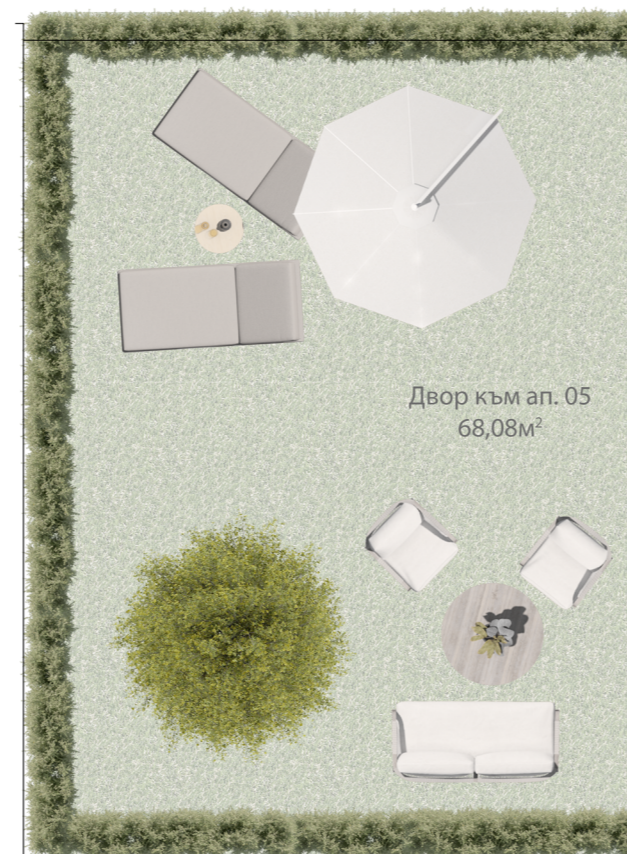

THE M RESIDENCE

Ниво +3,30 Етаж 02

Ап. 05

Четиристаен апартамент с изложение запад

ЗП.: 173,16м²

Индивидуален двор: 68,08м²

Двор към ап. 05
68,08м²